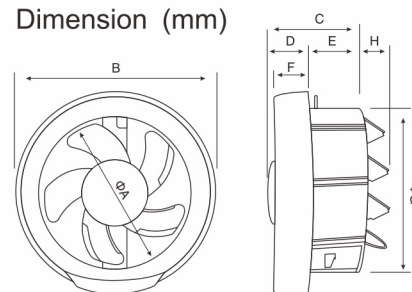

**8"**  
25W

**COPPER WIRE MOTOR**

Dimension (mm)

Round Window Mounted  
**VENTILATING FAN**

**specification**

Model No.	Voltage (V)	Freq (Hz)	Power (W)	Volume (m <sup>3</sup> /h)	Noise (dB)
NF6-RS VENTILATING FAN	220-240V	50Hz	25W	380	42

**Dimension (mm)**

A	B	C	D	E	F	G	H
290	206	122	76	46	59	237	36